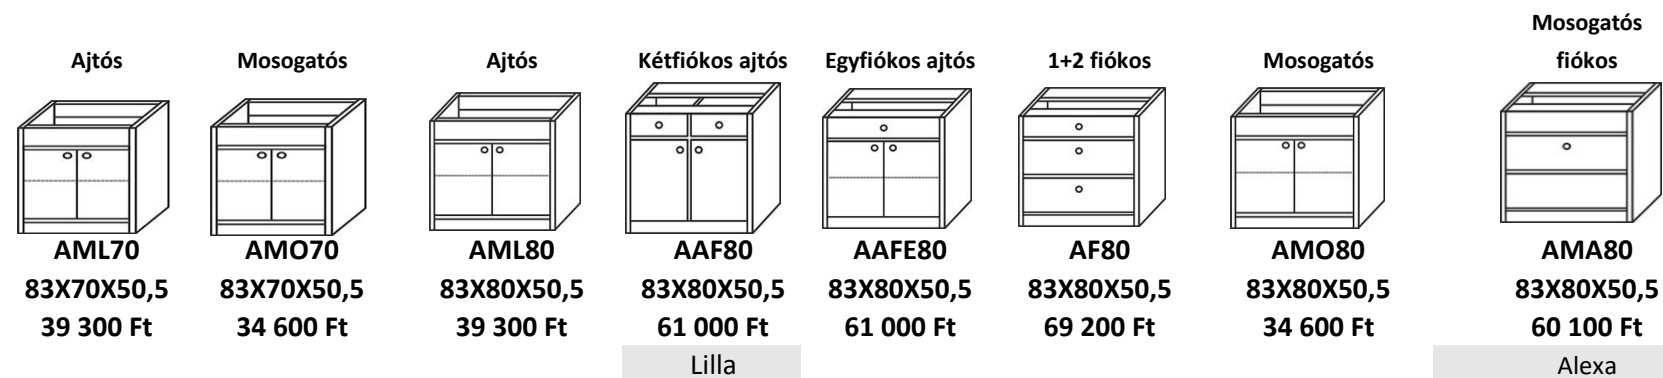

70-ES ELEM

80-AS ELEM