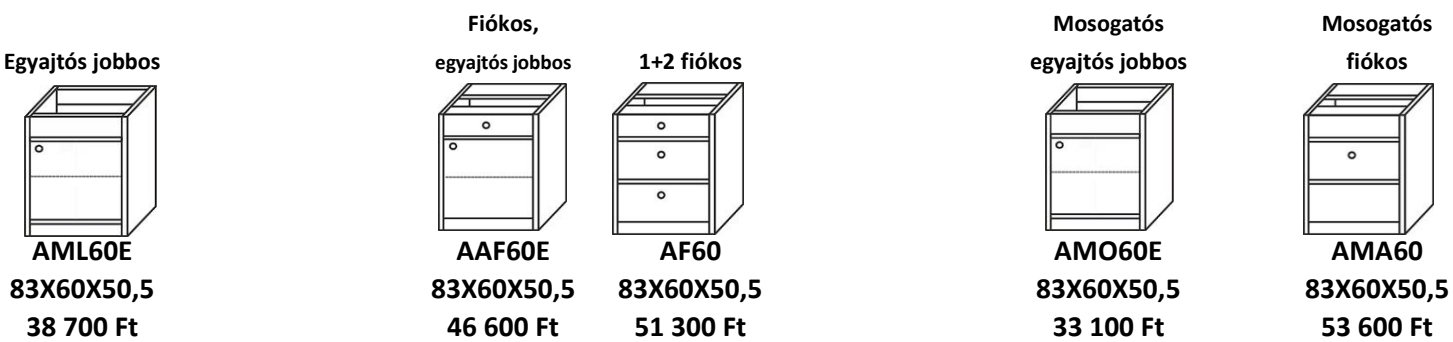

60-AS BEÉPÍTHETŐ SÜTŐ TARTÓ ELEM

60-AS ELEM