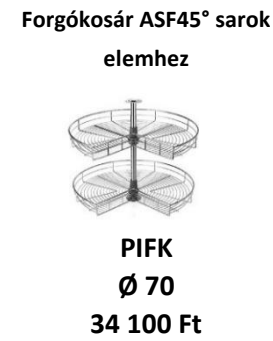

100-AS ELEMÉK

EGYENES SAROK ELEMÉK JOBBOS

Munkalap hossz 90 cm
Szekrény szélesség: 80 cm

Munkalap hossz 100 cm
Szekrény szélesség: 90 cm

Munkalap hossz 105 cm
Szekrény szélesség: 90 cm

45°-OS SAROK ELEMÉK

MUNKALAPOK 45° -OS SAROKELEMÉKHEZ

Zille

konyhákhoz tartozó elemek

KAMRA ELEMÉK

Zárt ajtós
jobbos

K40
213X40X55
86 400 Ft

Beépíthető
sütős,
beépíthető
mikros

KMTB60
213X60X55
77 700 Ft

Beépíthető
sütős,
beépíthető
mikros, fiókos