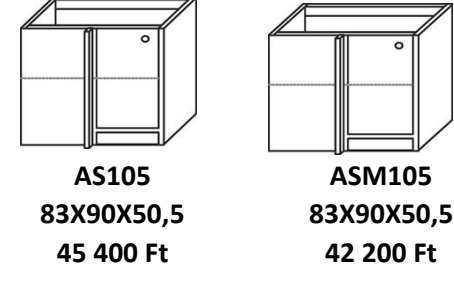

100-AS ELEMÉK

EGYENES SAROK ELEMÉK JOBBOS

Munkalap hossz 90 cm
Szekrény szélesség: 80 cm

Munkalap hossz 100 cm
Szekrény szélesség: 90 cm

Munkalap hossz 105 cm
Szekrény szélesség: 90 cm

45°-OS SAROK ELEMÉK

MUNKALAPOK 45° -OS SAROKELEMÉKHEZ