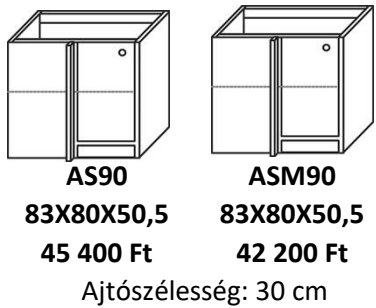

100-AS ELEMÉK

EGYENES SAROK ELEMÉK JOBBOS

Munkalap hossz 90 cm
Szekrény szélesség: 80 cm

Munkalap hossz 100 cm
Szekrény szélesség: 90 cm

Munkalap hossz 105 cm
Szekrény szélesség: 90 cm

45°-OS SAROK ELEMÉK

MUNKALAPOK 45° -OS SAROKELEMÉKHEZ

Zille

konyhákhoz tartozó elemek

KAMRA ELEMÉK

Zárt ajtós
jobbos

K40
213X40X55
86 400 Ft

Beépíthető
sütős,
beépíthető
mikros

KMTB60
213X60X55
77 700 Ft

Beépíthető
sütős,
beépíthető
mikros, fiókos