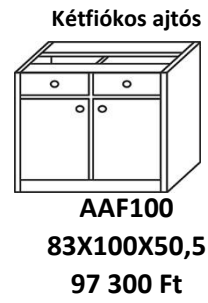

1+2 fiókos

AF80
83x80x50,5
75 600 Ft

Mosogató

AMO80
83x80x50,5
49 800 Ft

Zille

konyhákhoz tartozó elemek

Alsó elemek

90-ES ELEMÉK

100-AS ELEMÉK

EGYENES SAROK ELEMÉK JOBBOS

Munkalap hossz 90 cm
Szekrény szélesség: 80 cm

Munkalap hossz 100 cm
Szekrény szélesség: 90 cm

Munkalap hossz 105 cm
Szekrény szélesség: 90 cm

45°-OS SAROK ELEMÉK

MUNKALAPOK 45° -OS SAROKELEMÉKHEZ