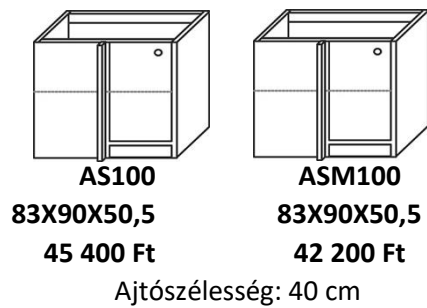

100-AS ELEMÉK

EGYENES SAROK ELEMÉK JOBBOS

Munkalap hossz 90 cm
Szekrény szélesség: 80 cm

Munkalap hossz 100 cm
Szekrény szélesség: 90 cm

Munkalap hossz 105 cm
Szekrény szélesség: 90 cm

45°-OS SAROK ELEMÉK

MUNKALAPOK 45° -OS SAROKELEMÉKHEZ

Zille

konyhákhoz tartozó elemek

KAMRA ELEMÉK

Zárt ajtós
jobbos

K40
213X40X55
86 400 Ft

Beépíthető
sütős,
beépíthető
mikros

KMTB60
213X60X55
77 700 Ft

Beépíthető
sütős,
beépíthető
mikros, fiókos